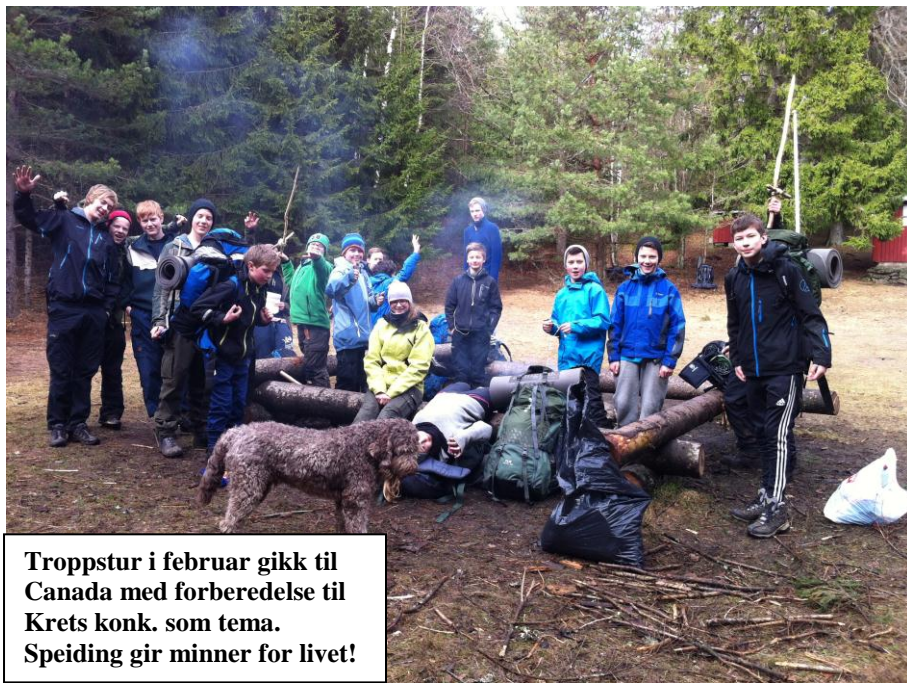

ALLTID BEREDT

1. JE L Ø Y S P E I D E R G R U P P E

Nr. 3-2014

Tropp

Troppstur i februar gikk til Canada med forberedelse til Krets konk. som tema. Speiding gir minner for livet!

St.Georgsdag 23.april

Sammen med speidere over hele verden markerer speiderne i Moss med et felles arrangement. Kl 1800 avmarsj/flaggborg fra Mossehallen til samlingsplassen i Nesparken. Alle skal ha på speiderdrakt. Det blir tradisjonell speidergudstjeneste og løftefornyelse. Etterpå er det konkurranse/rundløype i Nesparken med oppgaver i speiderferdigheter med mer. Vi går patruljevis. Det blir grilling og sosialt samvær. Vi ordner griller og dere tar selv med mat/pølser og grillpinner. Det blir salg av hjemmebakte kaker, boller og kaffe/saft. Avslutning kl 2030.

Kretskonkurranse 25.-27.april

Oppmøte på parkeringen til Tømmerholen/Sandbakken, Østmarka fredag mellom kl 1800 og 1930. Søndag er det premieutdeling kl 1430 og avreise 1500. **Det er viktig med godt fremmøte fra alle patruljer denne helgen!** Ta med varme klær og mat for hele helgen. Husk speiderskjorte og skjerf. Overnatting skjer i gapahuk. Peffene må sørge for å ta med alt patruljeutstyr. Det er lagt ut program, regler og utstyrslistene på follokrets.no Patruljene må selv organisere kjøring og henting. Aspirantene deltar ikke på dette arrangementet.